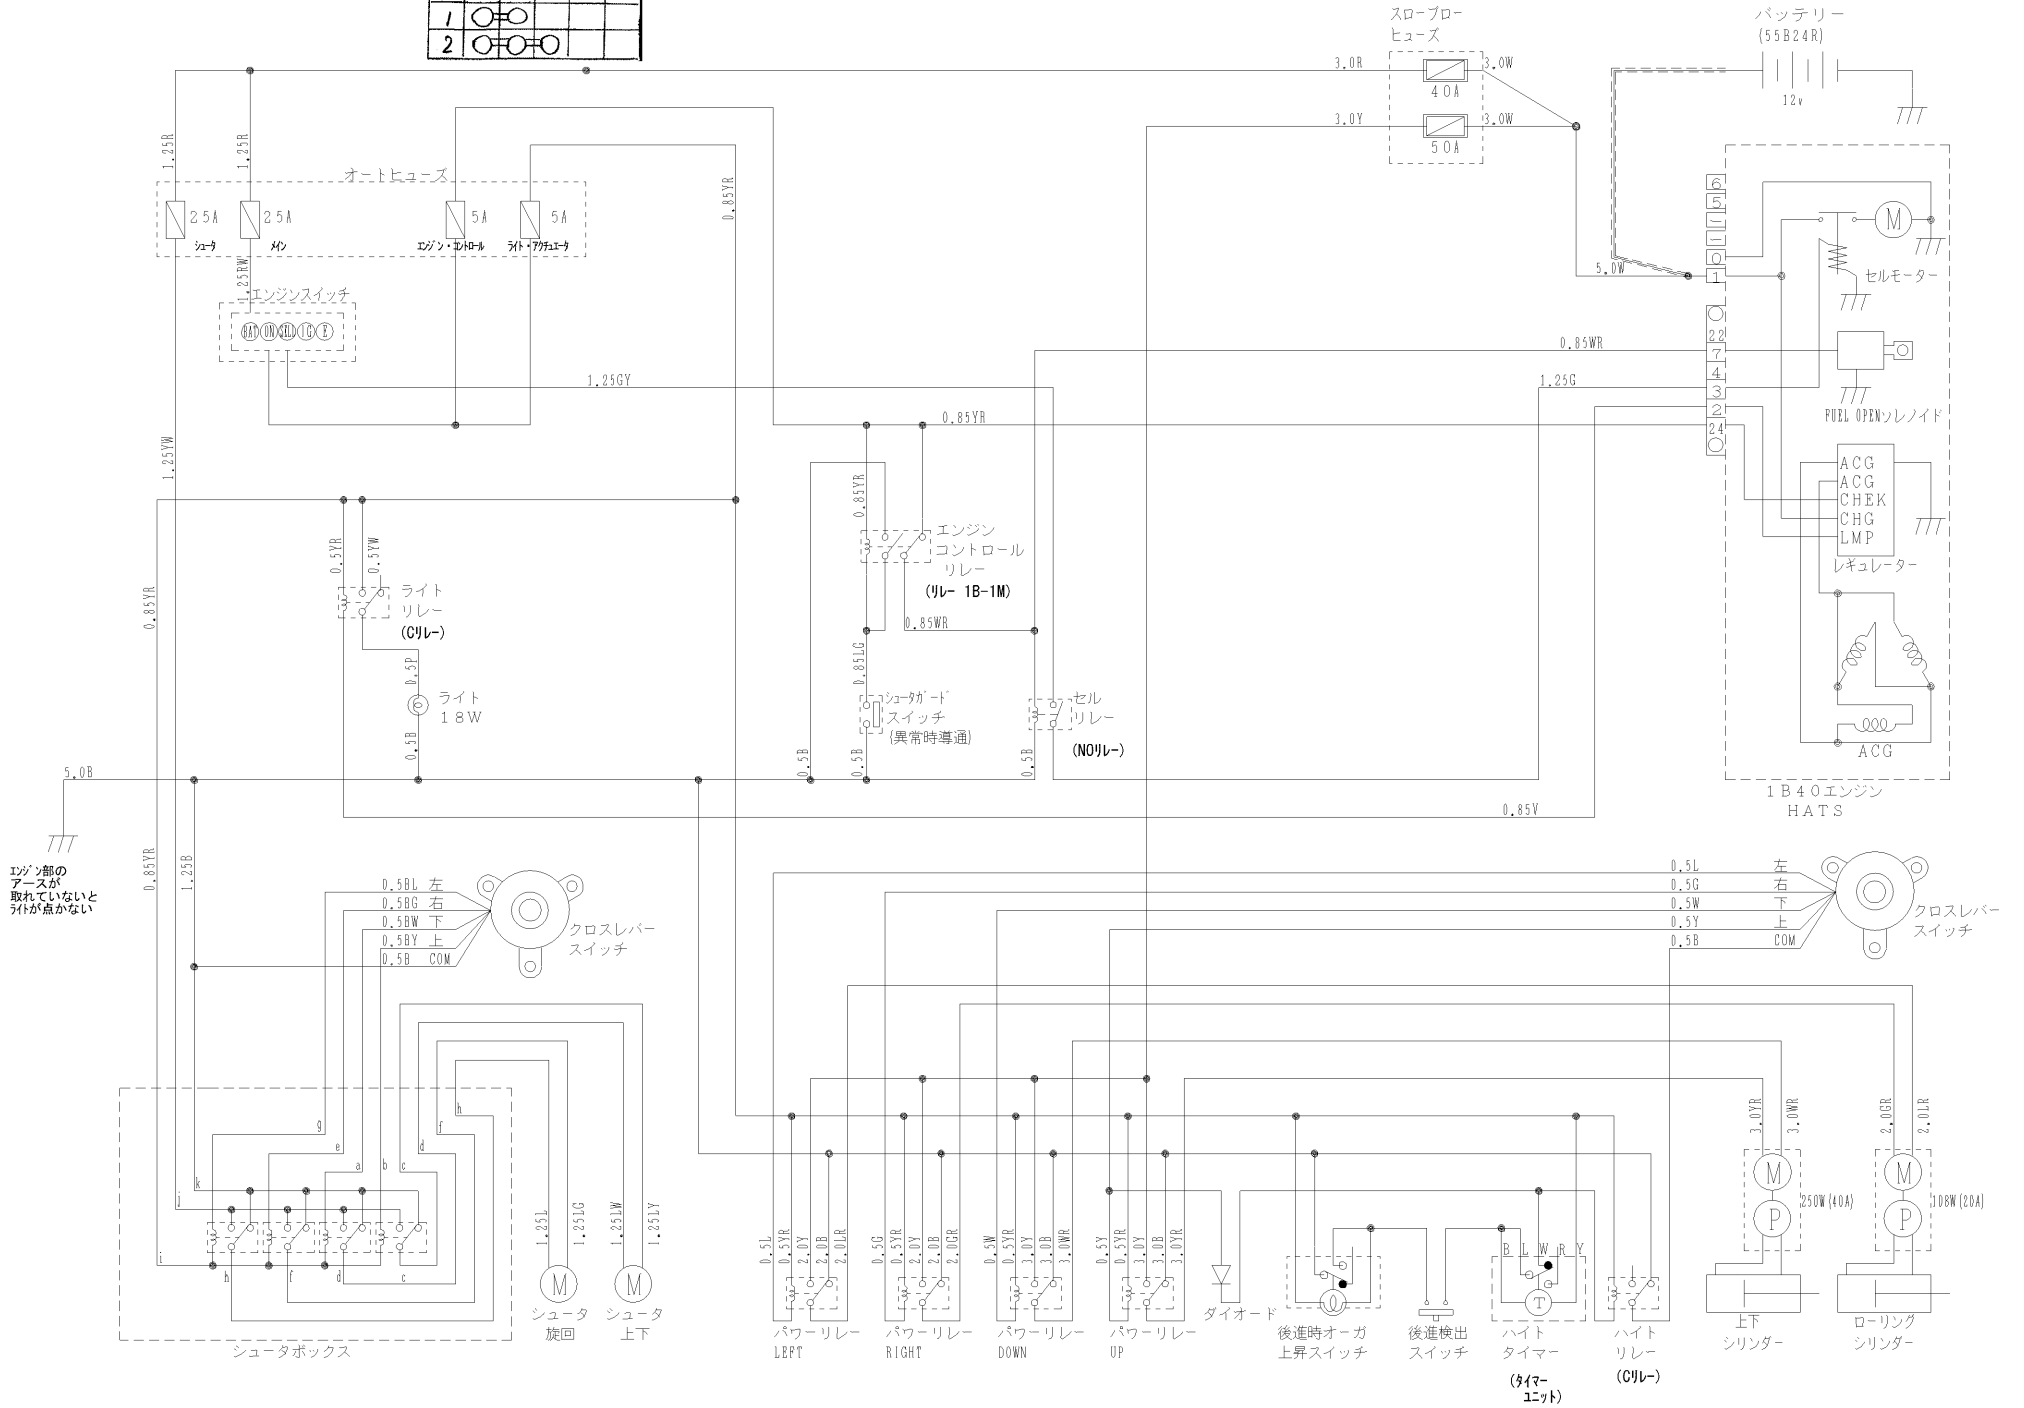

SW1092 (1B40)

P	BAT	IG	ST	B'	E
0				○	○
1	○	○			
2	○	○	○		

83100-B45-000

SW1092 (1B40) (セーフティハーネス追加後)